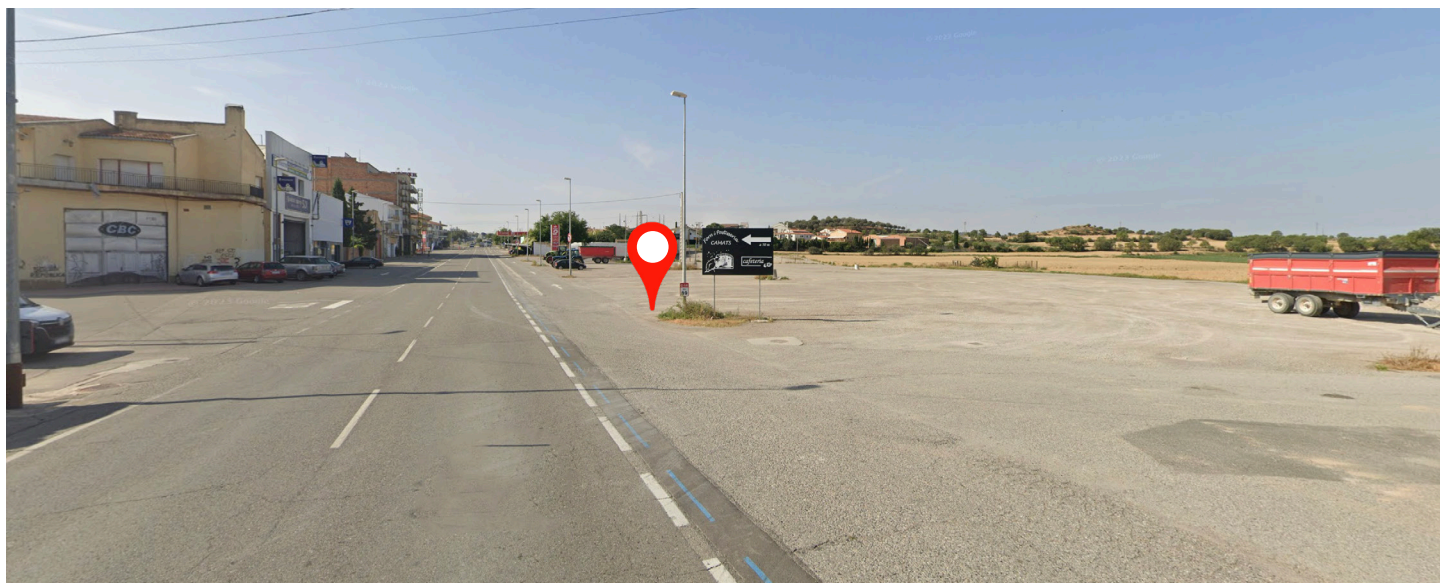

CP9 AGRAMUNT 2

 **41.783537,**
1.093697

HORA APROX.:

14:10 > 01:40

RIDER 1000
RIDER 700